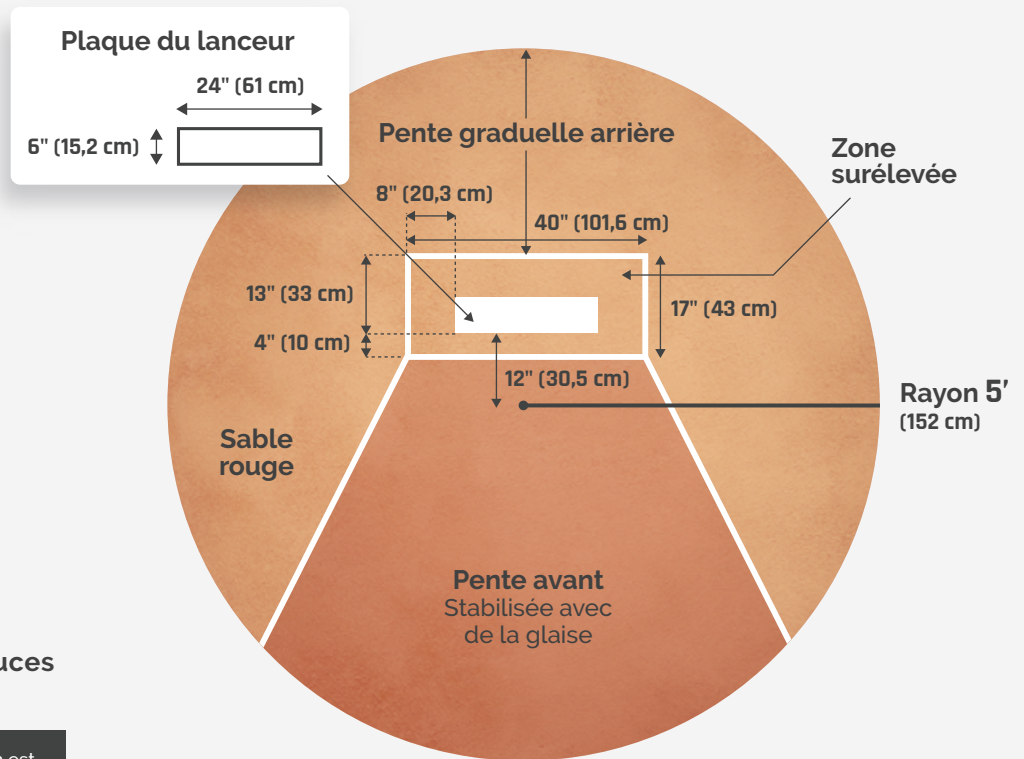

DIMENSIONS

## Monticule baseball 6 pouces

Vue en plan

## Monticule 6 pouces

Vue de profile

Le 6" de dénivellation est calculé à partir du niveau de la pointe du marbre.

## Monticule 8 pouces

Vue de profil

Le 8" de dénivellation est calculé à partir du niveau de la pointe du marbre.

Monticule baseball  
10 pouces

Vue en plan

Monticule 10 pouces

Vue de profile

Le 10" de dénivellation est calculé à partir du niveau de la pointe du marbre.