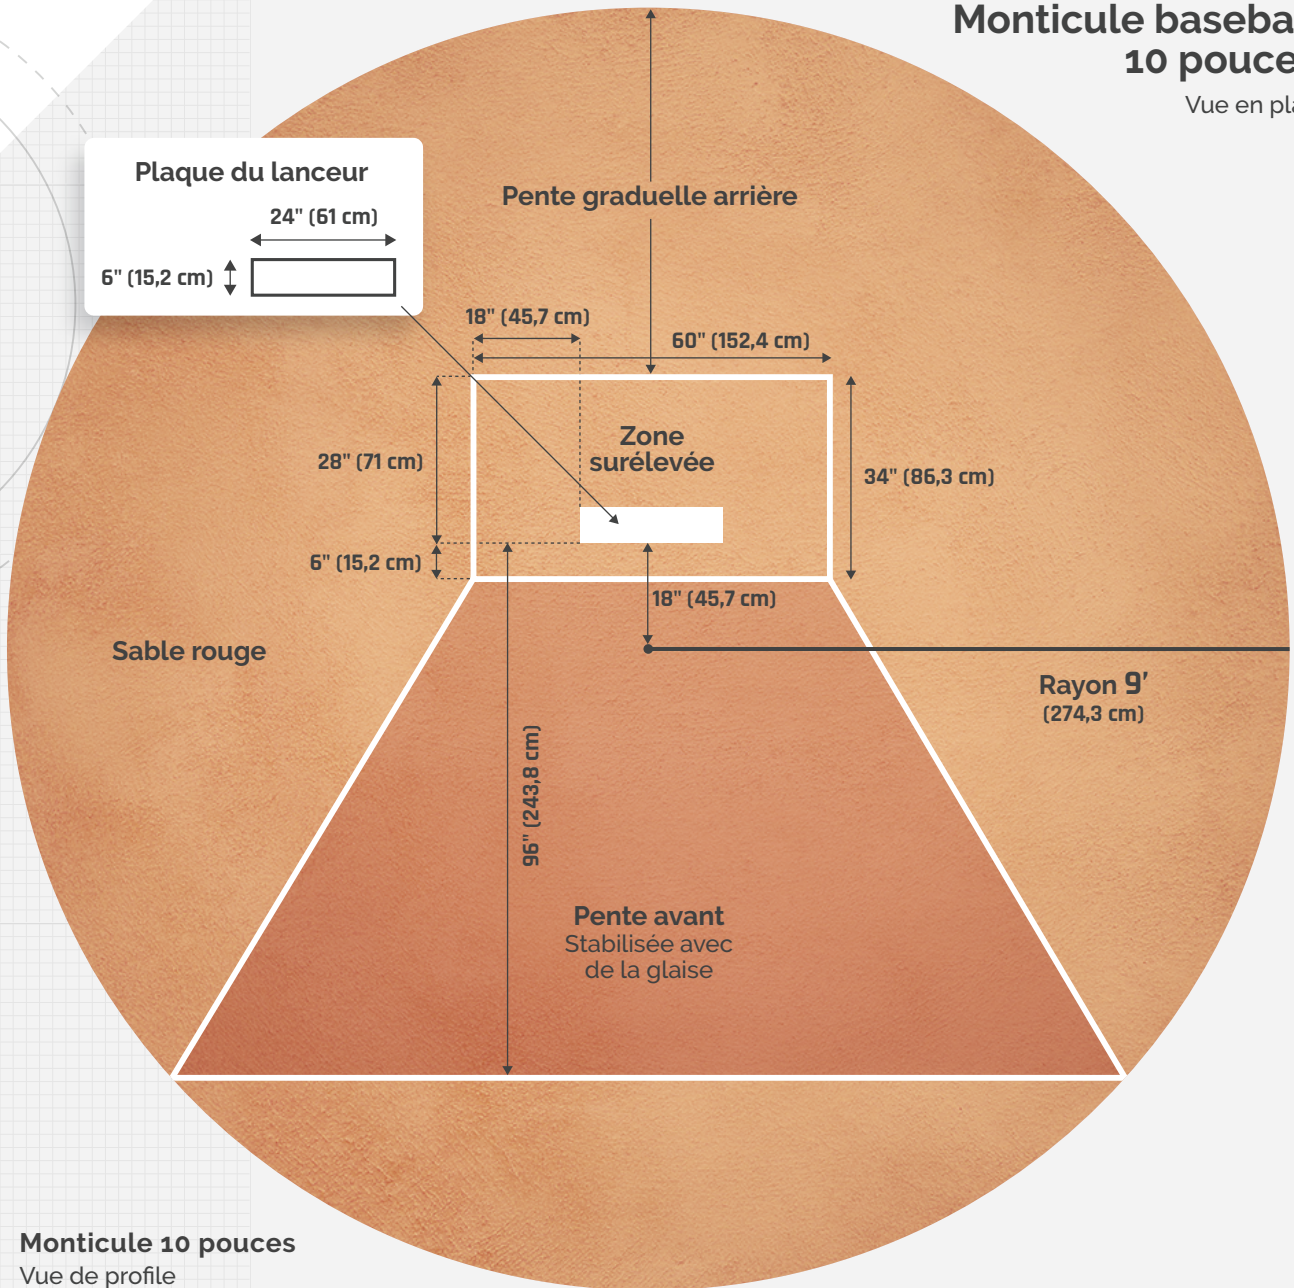

## Monticule 6 pouces

Vue de profile

Le 6" de dénivellation est calculé à partir du niveau de la pointe du marbre.

## Monticule baseball 8 pouces

Vue en plan

## Monticule 8 pouces

Vue de profil

Le 8" de dénivellation est calculé à partir du niveau de la pointe du marbre.

Monticule baseball  
10 pouces

Vue en plan

Monticule 10 pouces

Vue de profile

Le 10" de dénivellation est calculé à partir du niveau de la pointe du marbre.

## Cercle du lanceur softball

Vue en plan