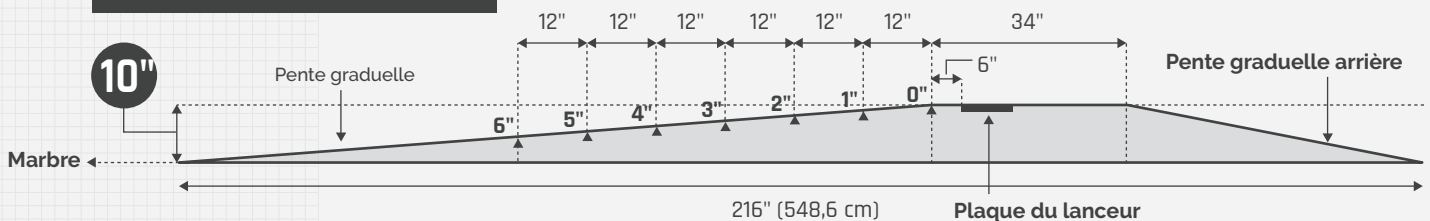

## Monticule 6 pouces

Vue de profile

Le 6" de dénivellation est calculé à partir du niveau de la pointe du marbre.

## Monticule 8 pouces

Vue de profil

Le 8" de dénivellation est calculé à partir du niveau de la pointe du marbre.

Monticule baseball  
10 pouces

Vue en plan

Monticule 10 pouces

Vue de profile

Le 10" de dénivellation est calculé à partir du niveau de la pointe du marbre.

## Cercle du lanceur softball

Vue en plan