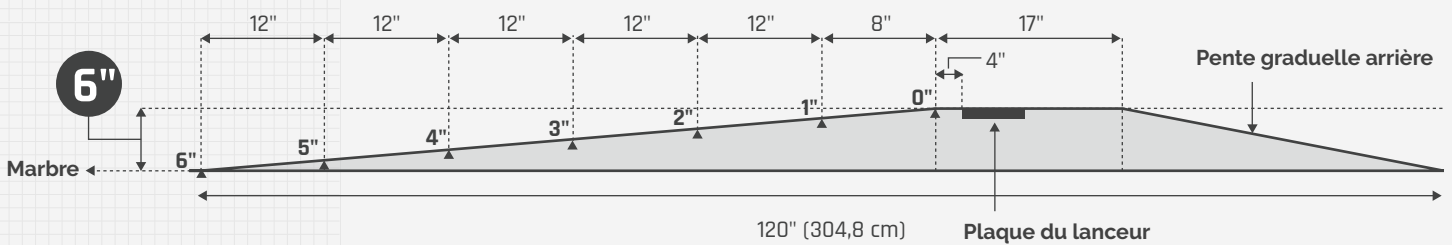

DIMENSIONS

## Monticule baseball 6 pouces

Vue en plan

## Monticule 6 pouces

Vue de profile

Le 6" de dénivellation est calculé à partir du niveau de la pointe du marbre.

## Monticule 8 pouces

Vue de profil

Le 8" de dénivellation est calculé à partir du niveau de la pointe du marbre.

Monticule baseball  
10 pouces

Vue en plan

Monticule 10 pouces

Vue de profile

Le 10" de dénivellation est calculé à partir du niveau de la pointe du marbre.