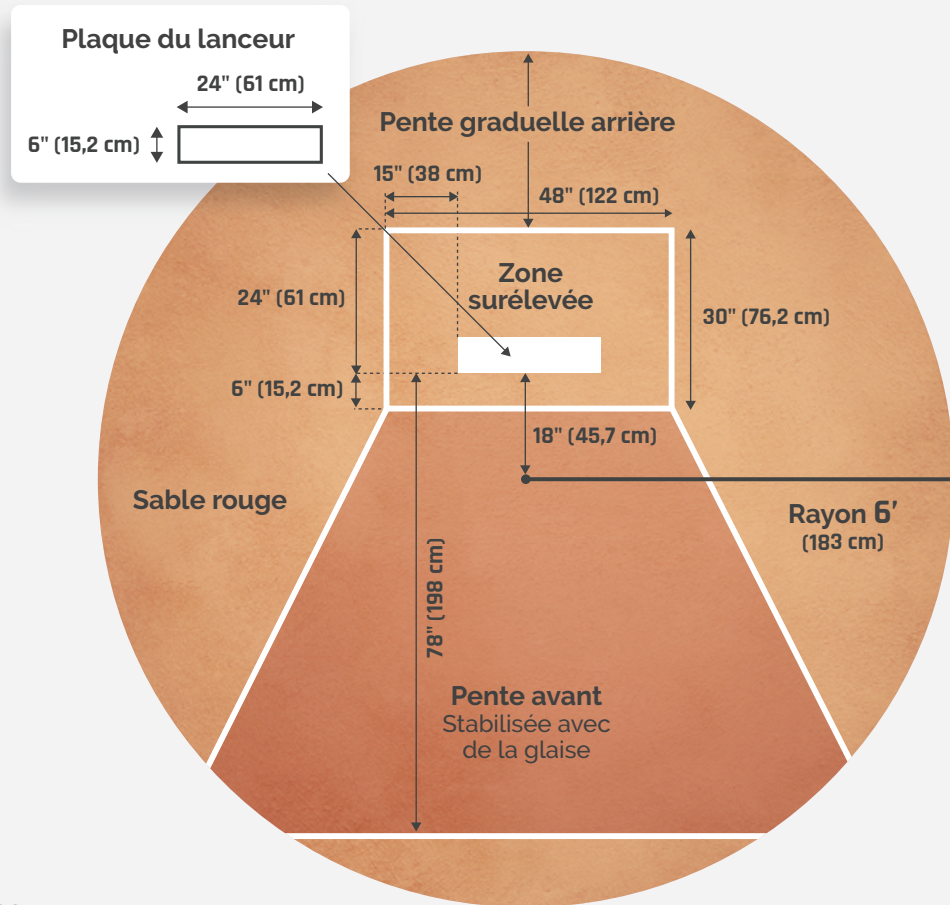

## Monticule baseball 6 pouces

Vue en plan

## Monticule 6 pouces

Vue de profile

Le 6" de dénivellation est calculé à partir du niveau de la pointe du marbre.

## Monticule baseball 8 pouces

Vue en plan

## Monticule 8 pouces

Vue de profil

Le 8" de dénivellation est calculé à partir du niveau de la pointe du marbre.

Monticule baseball  
10 pouces

Vue en plan

Monticule 10 pouces

Vue de profile

Le 10" de dénivellation est calculé à partir du niveau de la pointe du marbre.