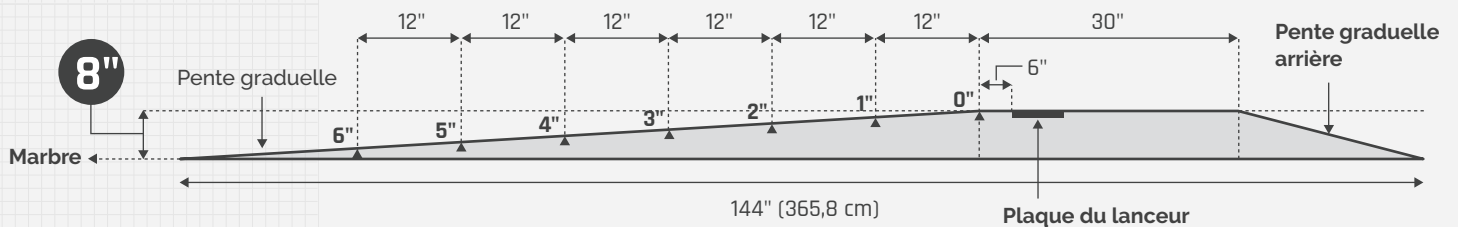

## Monticule 6 pouces

Vue de profile

Le 6" de dénivellation est calculé à partir du niveau de la pointe du marbre.

## Monticule baseball 8 pouces

Vue en plan

## Monticule 8 pouces

Vue de profil

Le 8" de dénivellation est calculé à partir du niveau de la pointe du marbre.

Monticule baseball  
10 pouces

Vue en plan

Monticule 10 pouces

Vue de profile

Le 10" de dénivellation est calculé à partir du niveau de la pointe du marbre.

## Cercle du lanceur softball

Vue en plan