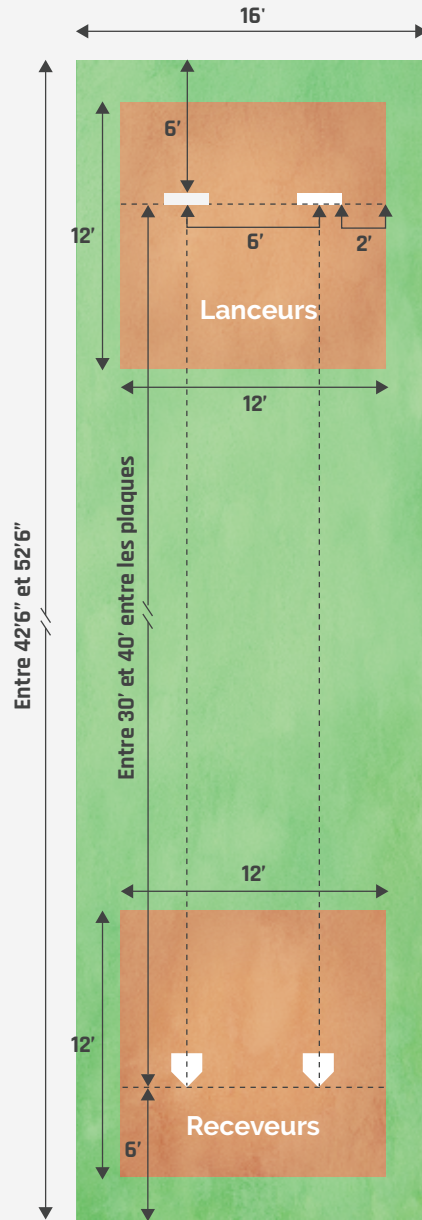

DIMENSIONS

Enclos de lanceurs/releveurs

BASEBALL

Enclos double Moustiques

BASEBALL

Enclos simple Moustique

Dénivellation : 6"

Dénivellation : 6"

BASEBALL

**Enclos double
Pee-wee**

BASEBALL

**Enclos simple
Pee-wee**

Dénivellation : 8"

BASEBALL

Enclos double
Bantams

BASEBALL

Enclos simple
Bantams

BASEBALL

**Enclos double
Midgets Juniors/Seniors**

BASEBALL

**Enclos simple
Midgets Juniors/Seniors**

Dénivellation : 10"

Aucune
dénivellation

SOFTBALL

Enclos double
moins de 14 ans

SOFTBALL

Enclos simple
moins de 14 ans

Aucune
dénivellation

SOFTBALL

**Enclos double
adultes**

SOFTBALL

**Enclos simple
adultes**