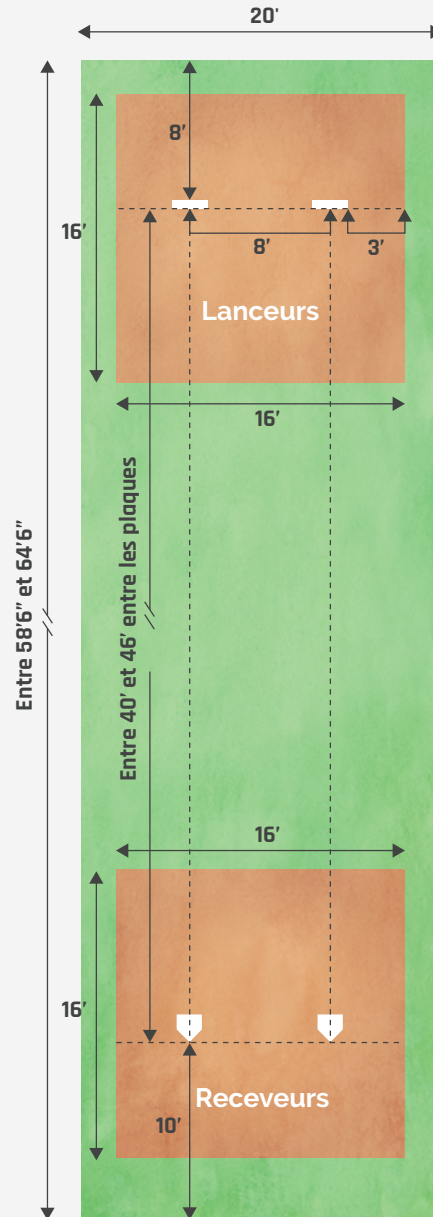

DIMENSIONS

Enclos de lanceurs/releveurs

BASEBALL

Enclos double Moustiques

BASEBALL

Enclos simple Moustique

Dénivellation : 6"

Dénivellation : 6"

BASEBALL

**Enclos double
Pee-wee**

BASEBALL

**Enclos simple
Pee-wee**

Dénivellation : 8"

BASEBALL

Enclos double
Bantams

BASEBALL

Enclos simple
Bantams

BASEBALL

**Enclos double
Midgets Juniors/Seniors**

BASEBALL

**Enclos simple
Midgets Juniors/Seniors**

Dénivellation : 10"

Aucune
dénivellation

SOFTBALL

Enclos double
moins de 14 ans

SOFTBALL

Enclos simple
moins de 14 ans

Aucune
dénivellation

SOFTBALL

**Enclos double
adultes**

SOFTBALL

**Enclos simple
adultes**