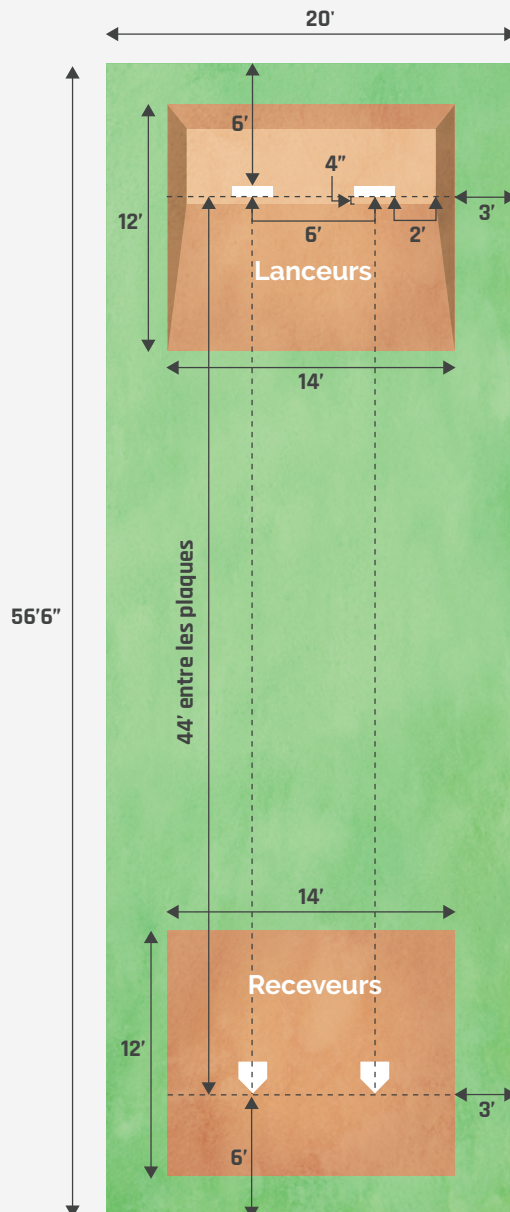

DIMENSIONS

Enclos de lanceurs/releveurs

BASEBALL

Enclos double Moustiques

BASEBALL

Enclos simple Moustique

Dénivellation : 6"

Dénivellation : 6"

BASEBALL

**Enclos double
Pee-wee**

BASEBALL

**Enclos simple
Pee-wee**

Dénivellation : 8"

BASEBALL

Enclos double
Bantams

BASEBALL

Enclos simple
Bantams

BASEBALL

**Enclos double
Midgets Juniors/Seniors**

BASEBALL

**Enclos simple
Midgets Juniors/Seniors**

Dénivellation : 10"

Aucune
dénivellation

SOFTBALL

Enclos double
moins de 14 ans

SOFTBALL

Enclos simple
moins de 14 ans

Aucune
dénivellation

SOFTBALL

**Enclos double
adultes**

SOFTBALL

**Enclos simple
adultes**