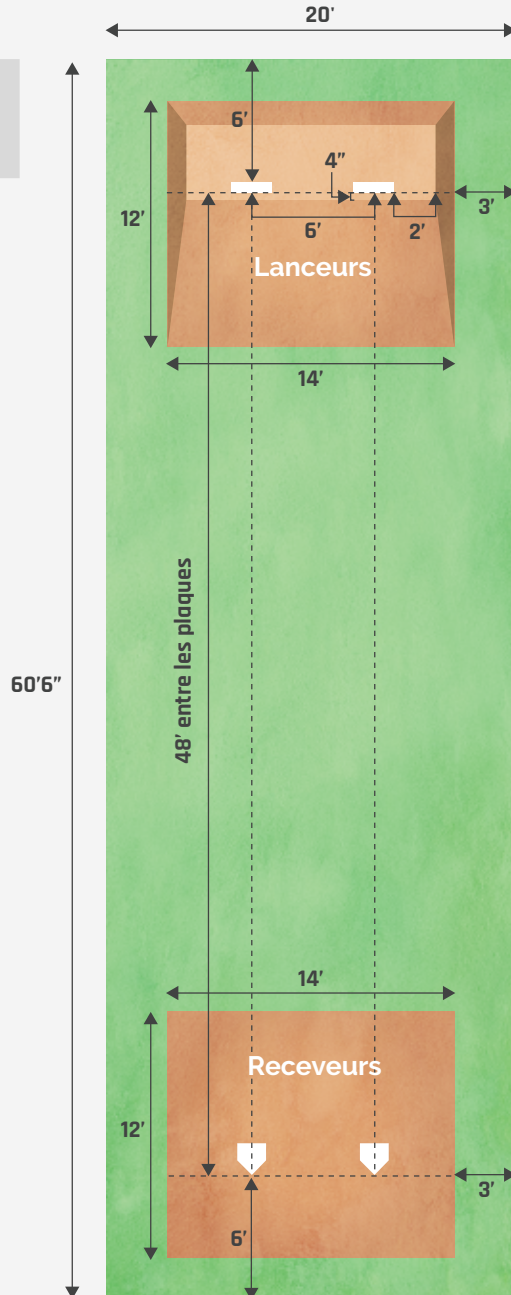

DIMENSIONS

Enclos de lanceurs/releveurs

BASEBALL

Enclos double Moustiques

BASEBALL

Enclos simple Moustique

Dénivellation : 6"

Dénivellation : 6"

BASEBALL

**Enclos double
Pee-wee**

BASEBALL

**Enclos simple
Pee-wee**

Dénivellation : 8"

BASEBALL

Enclos double
Bantams

BASEBALL

Enclos simple
Bantams

BASEBALL

**Enclos double
Midgets Juniors/Seniors**

BASEBALL

**Enclos simple
Midgets Juniors/Seniors**

Dénivellation : 10"

Aucune
dénivellation

SOFTBALL

Enclos double
moins de 14 ans

SOFTBALL

Enclos simple
moins de 14 ans

Aucune
dénivellation

SOFTBALL

**Enclos double
adultes**

SOFTBALL

**Enclos simple
adultes**