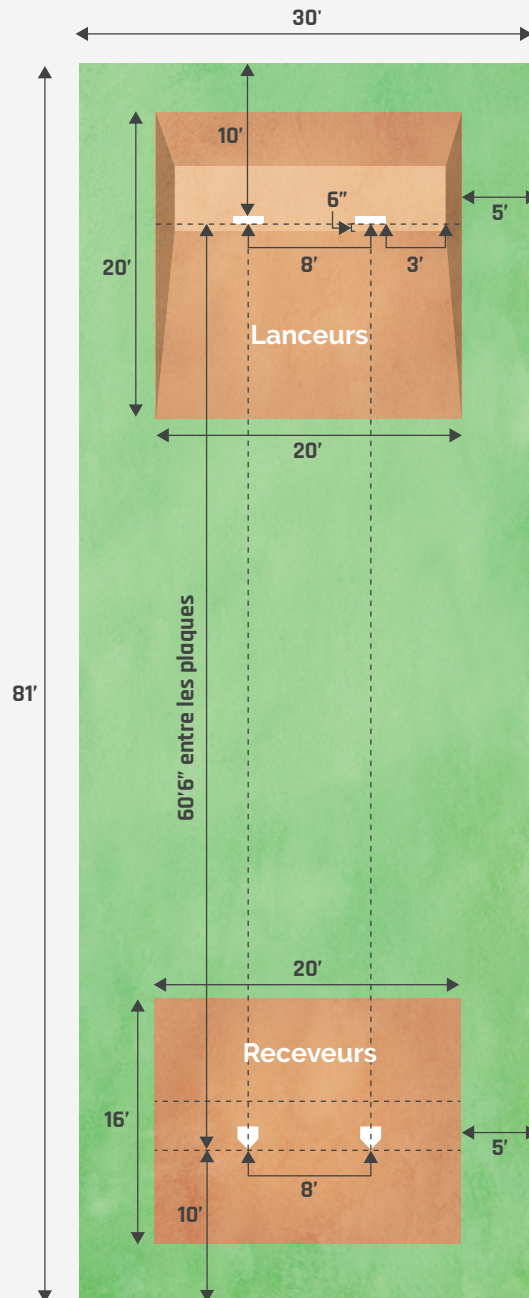

DIMENSIONS

Enclos de lanceurs/releveurs

BASEBALL

Enclos double Moustiques

BASEBALL

Enclos simple Moustique

Dénivellation : 6"

Dénivellation : 6"

BASEBALL

**Enclos double
Pee-wee**

BASEBALL

**Enclos simple
Pee-wee**

Dénivellation : 8"

BASEBALL

Enclos double
Bantams

BASEBALL

Enclos simple
Bantams

BASEBALL

**Enclos double
Midgets Juniors/Seniors**

BASEBALL

**Enclos simple
Midgets Juniors/Seniors**

Dénivellation : 10"

Aucune
dénivellation

SOFTBALL

Enclos double
moins de 14 ans

SOFTBALL

Enclos simple
moins de 14 ans

Aucune
dénivellation

SOFTBALL

**Enclos double
adultes**

SOFTBALL

**Enclos simple
adultes**