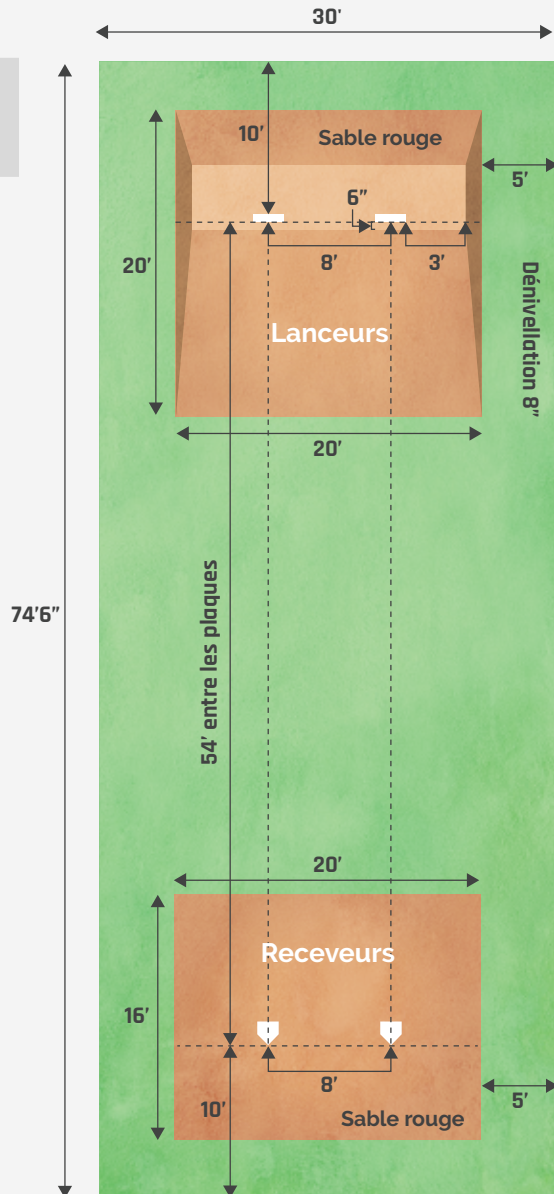

DIMENSIONS

Enclos de lanceurs/releveurs

BASEBALL

Enclos double Moustiques

BASEBALL

Enclos simple Moustique

Dénivellation : 6"

Dénivellation : 6"

BASEBALL

**Enclos double
Pee-wee**

BASEBALL

**Enclos simple
Pee-wee**

Dénivellation : 8"

BASEBALL

Enclos double
Bantams

BASEBALL

Enclos simple
Bantams

BASEBALL

**Enclos double
Midgets Juniors/Seniors**

BASEBALL

**Enclos simple
Midgets Juniors/Seniors**

Dénivellation : 10"

Aucune
dénivellation

SOFTBALL

Enclos double
moins de 14 ans

SOFTBALL

Enclos simple
moins de 14 ans

Aucune
dénivellation

SOFTBALL

**Enclos double
adultes**

SOFTBALL

**Enclos simple
adultes**