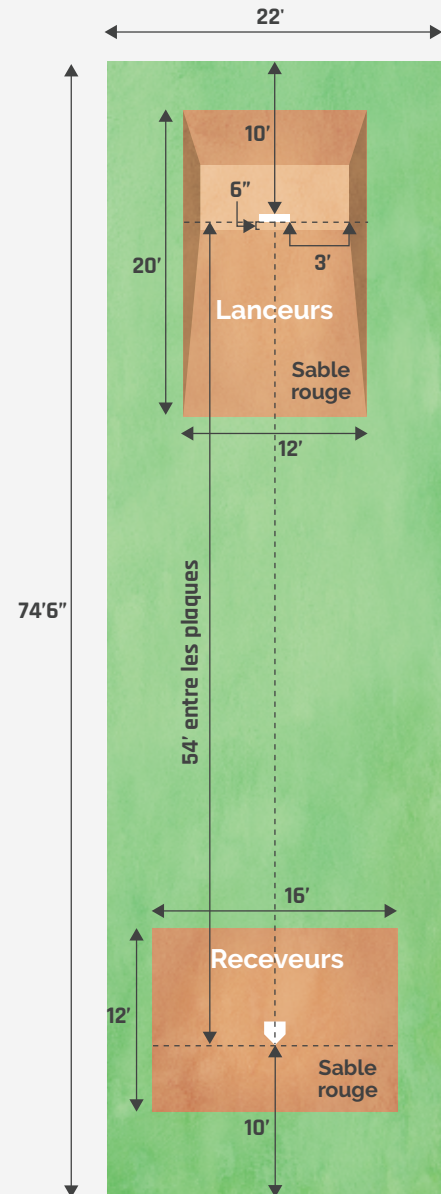

DIMENSIONS

Enclos de lanceurs/releveurs

BASEBALL

Enclos double Moustiques

BASEBALL

Enclos simple Moustique

Dénivellation : 6"

Dénivellation : 6"

BASEBALL

**Enclos double
Pee-wee**

BASEBALL

**Enclos simple
Pee-wee**

Dénivellation : 8"

BASEBALL

Enclos double
Bantams

BASEBALL

Enclos simple
Bantams

BASEBALL

**Enclos double
Midgets Juniors/Seniors**

BASEBALL

**Enclos simple
Midgets Juniors/Seniors**

Dénivellation : 10"

Aucune
dénivellation

SOFTBALL

Enclos double
moins de 14 ans

SOFTBALL

Enclos simple
moins de 14 ans

Aucune
dénivellation

SOFTBALL

**Enclos double
adultes**

SOFTBALL

**Enclos simple
adultes**