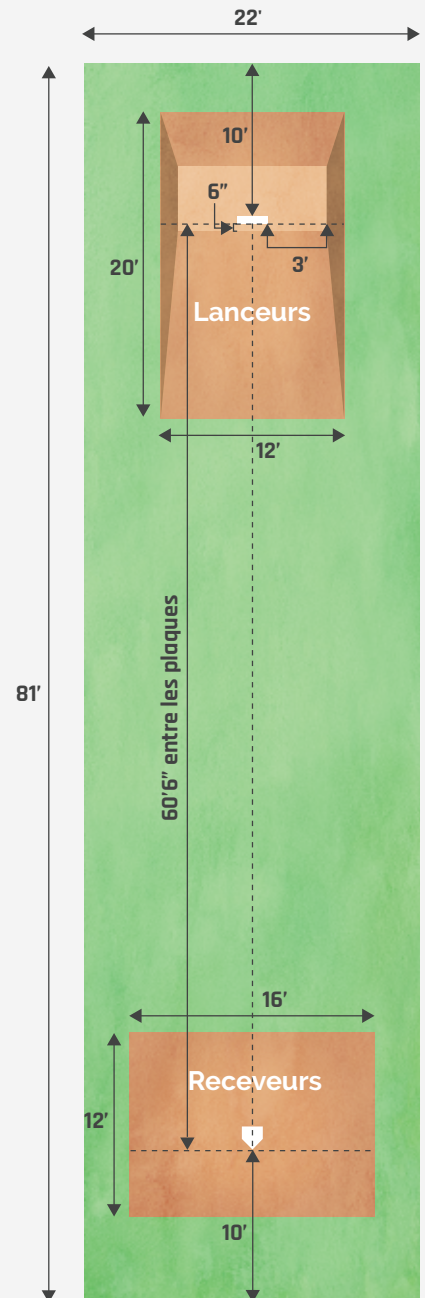

DIMENSIONS

Enclos de lanceurs/releveurs

BASEBALL

Enclos double Moustiques

BASEBALL

Enclos simple Moustique

Dénivellation : 6"

Dénivellation : 6"

BASEBALL

**Enclos double
Pee-wee**

BASEBALL

**Enclos simple
Pee-wee**

Dénivellation : 8"

BASEBALL

Enclos double
Bantams

BASEBALL

Enclos simple
Bantams

BASEBALL

**Enclos double
Midgets Juniors/Seniors**

BASEBALL

**Enclos simple
Midgets Juniors/Seniors**

Dénivellation : 10"

Aucune
dénivellation

SOFTBALL

Enclos double
moins de 14 ans

SOFTBALL

Enclos simple
moins de 14 ans

Aucune
dénivellation

SOFTBALL

**Enclos double
adultes**

SOFTBALL

**Enclos simple
adultes**