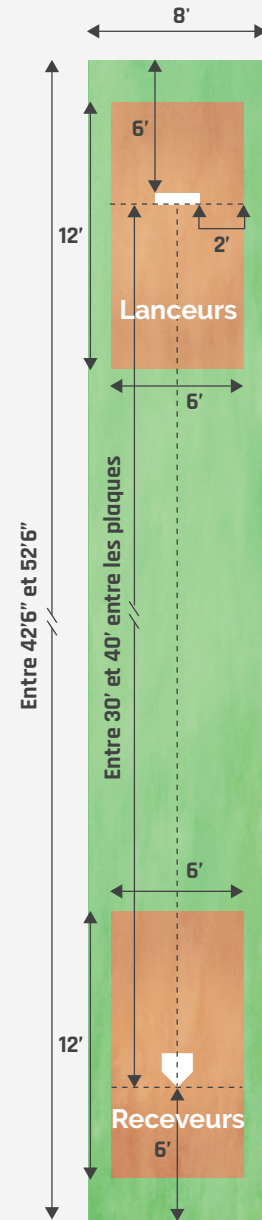

DIMENSIONS

Enclos de lanceurs/releveurs

BASEBALL

Enclos double Moustiques

BASEBALL

Enclos simple Moustique

Dénivellation : 6"

Dénivellation : 6"

BASEBALL

**Enclos double
Pee-wee**

BASEBALL

**Enclos simple
Pee-wee**

Dénivellation : 8"

BASEBALL

Enclos double
Bantams

BASEBALL

Enclos simple
Bantams

BASEBALL

**Enclos double
Midgets Juniors/Seniors**

BASEBALL

**Enclos simple
Midgets Juniors/Seniors**

Dénivellation : 10"

Aucune
dénivellation

SOFTBALL

Enclos double
moins de 14 ans

SOFTBALL

Enclos simple
moins de 14 ans

Aucune
dénivellation

SOFTBALL

**Enclos double
adultes**

SOFTBALL

**Enclos simple
adultes**